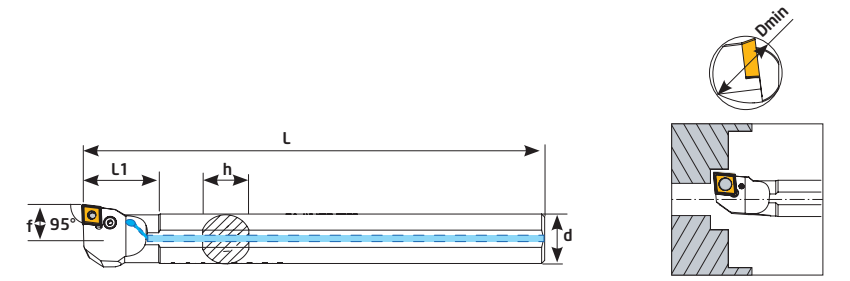

İçten Soğutmalı İç Çap Kater Boring Bars With Coolant

95° PCLNL IC

Sipariş Kodu Order Code Best.-Nr.	Stok/Stock/Lager	Ürün Kodu Product Code Produkt-Code	Ölçüler (mm) Dimensions(mm) Abmessungen (mm)							Kullanılan Uç Insert WSP	Sıkma Civatası Clamp Screw Klemm- Schraube	Altlık Shim U-Platte	Levy Sacı Lock Pin Rohrstift	Levy Lever Kniehebel	Anahtar Allen Key Inbuss-Schlüssel
			Dmin	d	L	L1	f	h	Ⓢ						
AP348	●	A20R PCLNL 12	24	20	200	50	13	18	0,520	CNMG 1204	TH6134	---	---	TL4A	2,5 Allen
AP350	●	A25S PCLNL 12	32	25	250	50	17	23	0,921						
AP352	●	A32T PCLNL 12	40	32	300	50	22	30	1,809		TH821	TA016-1	TS-4	TL4	3 Allen
AP354	●	A40T PCLNL 12	50	40	300	55	27	38	1,820