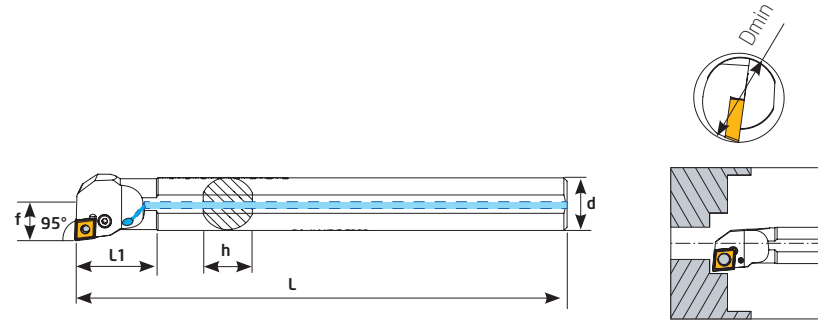

## İçten Soğutmalı İç Çap Kater Boring Bars With Coolant

### 95° PCLNR IC

Sipariş Kodu Order Code Best.-Nr.	Stok/Stock/Lager	Ürün Kodu Product Code Produkt-Code	Ölçüler (mm) Dimensions(mm) Abmessungen (mm)							Kullanılan Uç Insert WSP	Sıkma Civatası Clamp Screw Klemm-Schraube	Altlık Shim U-Platte	Levy Sacı Lock Pin Rohrstift	Levy Lever Kniehebel	Anahtar Allen Key Inbuss-Schlüssel
			Dmin	d	L	L1	f	h	Ⓢ						
AP338	●	A20R PCLNR 12	24	20	200	50	13	18	0,520	CNMG 1204	TH6134	---	---	TL4A	2,5 Allen
AP340	●	A25S PCLNR 12	32	25	250	50	17	23	0,921						
AP342	●	A32T PCLNR 12	40	32	300	50	22	30	1,809		TH821	TA016-1	TS-4	TL4	3 Allen
AP344	●	A40T PCLNR 12	50	40	300	55	27	38	1,820						

### 95° PCLNR

Sipariş Kodu Order Code Best.-Nr.	Stok/Stock/Lager	Ürün Kodu Product Code Produkt-Code	Ölçüler (mm) Dimensions(mm) Abmessungen (mm)							Kullanılan Uç Insert WSP	Sıkma Ci- vatası Clamp Screw Klemm- Schraube	Altlık Shim U-Platte	Levy Sacı Lock Pin Rohrstift	Levy Lever Kniehebel	Anahtar Allen Key Inbuss-Schlüssel
			Dmin	d	L	L1	f	h	Ⓢ						
P338	●	S20R PCLNR 12	24	20	200	50	13	18	0,540	CNMG 1204	TH6134	---	---	TL4A	2,5 Allen
P340	●	S25S PCLNR 12	32	25	250	50	17	23	0,978						
P342	●	S32T PCLNR 12	40	32	300	50	22	30	1,815		TH821	TA016-1	TS-4	TL4	3 Allen
P344	●	S40T PCLNR 12	50	40	300	55	27	38	1,825						

### 95° PCLNL

Sipariş Kodu Order Code Best.-Nr.	Stok/Stock/Lager	Ürün Kodu Product Code Produkt-Code	Ölçüler (mm) Dimensions(mm) Abmessungen (mm)							Kullanılan Uç Insert WSP	Sıkma Civatası Clamp Screw Klemm-Schraube	Altlık Shim U-Platte	Levy Sacı Lock Pin Rohrstift	Levy Lever Kniehebel	Anahtar Allen Key Inbuss-Schlüssel
			Dmin	d	L	L1	f	h	Ⓢ						
P348	●	S20R PCLNL 12	24	20	200	50	13	18	0,540	CNMG 1204	TH6134	---	---	TL4A	2,5 Allen
P350	●	S25S PCLNL 12	32	25	250	50	17	23	0,978						
P352	●	S32T PCLNL 12	40	32	300	50	22	30	1,815		TH821	TA016-1	TS-4	TL4	3 Allen
P354	●	S40T PCLNL 12	50	40	300	55	27	38	1,825						