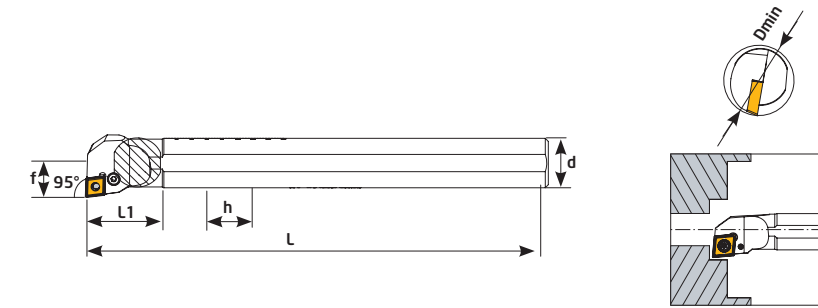

## İçten Soğutmalı İç Çap Kater Boring Bars With Coolant

### 95° PCLNR IC

Sipariş Kodu Order Code Best.-Nr.	Stok/Stock/Lager	Ürün Kodu Product Code Produkt-Code	Ölçüler (mm) Dimensions(mm) Abmessungen (mm)							Kullanılan Uç Insert WSP	Sıkma Civatası Clamp Screw Klemm-Schraube	Altlık Shim U-Platte	Levy Sacı Lock Pin Rohrstift	Levy Lever Kniehebel	Anahtar Allen Key Inbuss-Schlüssel
			Dmin	d	L	L1	f	h	Ⓢ						
AP338	●	A20R PCLNR 12	24	20	200	50	13	18	0,520	CNMG 1204	TH6134	---	---	TL4A	2,5 Allen
AP340	●	A25S PCLNR 12	32	25	250	50	17	23	0,921						
AP342	●	A32T PCLNR 12	40	32	300	50	22	30	1,809		TH821	TA016-1	TS-4	TL4	3 Allen
AP344	●	A40T PCLNR 12	50	40	300	55	27	38	1,820						

### 95° PCLNR

Sipariş Kodu Order Code Best.-Nr.	Stok/Stock/Lager	Ürün Kodu Product Code Produkt-Code	Ölçüler (mm) Dimensions(mm) Abmessungen (mm)							Kullanılan Uç Insert WSP	Sıkma Ci- vatası Clamp Screw Klemm- Schraube	Altlık Shim U-Platte	Levy Sacı Lock Pin Rohrstift	Levy Lever Kniehebel	Anahtar Allen Key Inbuss-Schlüssel
			Dmin	d	L	L1	f	h	Ⓢ						
P338	●	S20R PCLNR 12	24	20	200	50	13	18	0,540	CNMG 1204	TH6134	---	---	TL4A	2,5 Allen
P340	●	S25S PCLNR 12	32	25	250	50	17	23	0,978						
P342	●	S32T PCLNR 12	40	32	300	50	22	30	1,815		TH821	TA016-1	TS-4	TL4	3 Allen
P344	●	S40T PCLNR 12	50	40	300	55	27	38	1,825						

### 95° PCLNL

Sipariş Kodu Order Code Best.-Nr.	Stok/Stock/Lager	Ürün Kodu Product Code Produkt-Code	Ölçüler (mm) Dimensions(mm) Abmessungen (mm)							Kullanılan Uç Insert WSP	Sıkma Civatası Clamp Screw Klemm-Schraube	Altlık Shim U-Platte	Levy Sacı Lock Pin Rohrstift	Levy Lever Kniehebel	Anahtar Allen Key Inbuss-Schlüssel
			Dmin	d	L	L1	f	h	Ⓢ						
P348	●	S20R PCLNL 12	24	20	200	50	13	18	0,540	CNMG 1204	TH6134	---	---	TL4A	2,5 Allen
P350	●	S25S PCLNL 12	32	25	250	50	17	23	0,978						
P352	●	S32T PCLNL 12	40	32	300	50	22	30	1,815		TH821	TA016-1	TS-4	TL4	3 Allen
P354	●	S40T PCLNL 12	50	40	300	55	27	38	1,825						