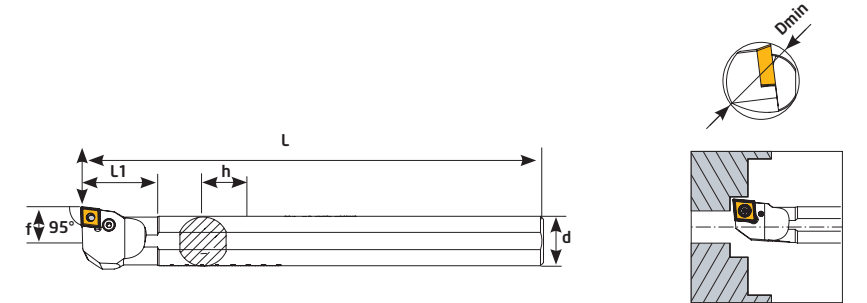

95° PCLNL

Sipariş Kodu Order Code Best.-Nr.	Stok/Stock/Lager	Ürün Kodu Product Code Produkt-Code	Ölçüler (mm) Dimensions(mm) Abmessungen (mm)							Kullanılan Uç Insert WSP	Sıkma Civatası Clamp Screw Klemm-Schraube	Altlık Shim U-Platte	Levy Sacı Lock Pin Rohrstift	Levy Lever Kniehebel	Anahtar Allen Key Inbuss-Schlüssel
			Dmin	d	L	L1	f	h	Ⓢ						
P348	●	S20R PCLNL 12	24	20	200	50	13	18	0,540	CNMG 1204	TH6134	---	---	TL4A	2,5 Allen
P350	●	S25S PCLNL 12	32	25	250	50	17	23	0,978						
P352	●	S32T PCLNL 12	40	32	300	50	22	30	1,815		TH821	TA016-1	TS-4	TL4	3 Allen
P354	●	S40T PCLNL 12	50	40	300	55	27	38	1,825